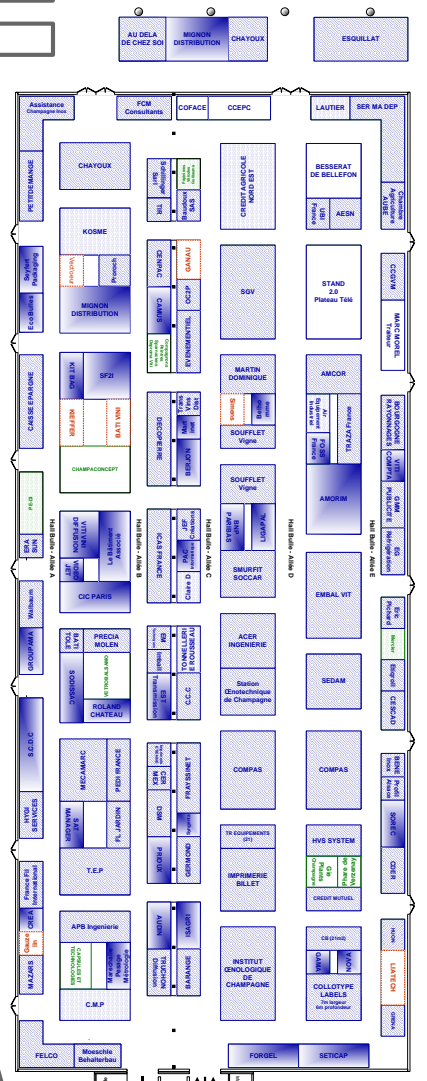

Parking Visiteurs

Parking Exposants Payant

Parking Exposants Payant

Parking Visiteurs Payant

Restaurant VITeff  
Hall Baltazar  
Annexe Restaurant Hall Jéroboam

RAVELLON  
VITIPIBAULT  
POURRIER

La Passerelle des Métiers  
Espace B to B  
Hall Programmation

Parking VIP

Accès VITeff

Accès Personnes à Mobilité réduite

PMR

Du Mardi 15  
Au Vendredi 16 Octobre 2013