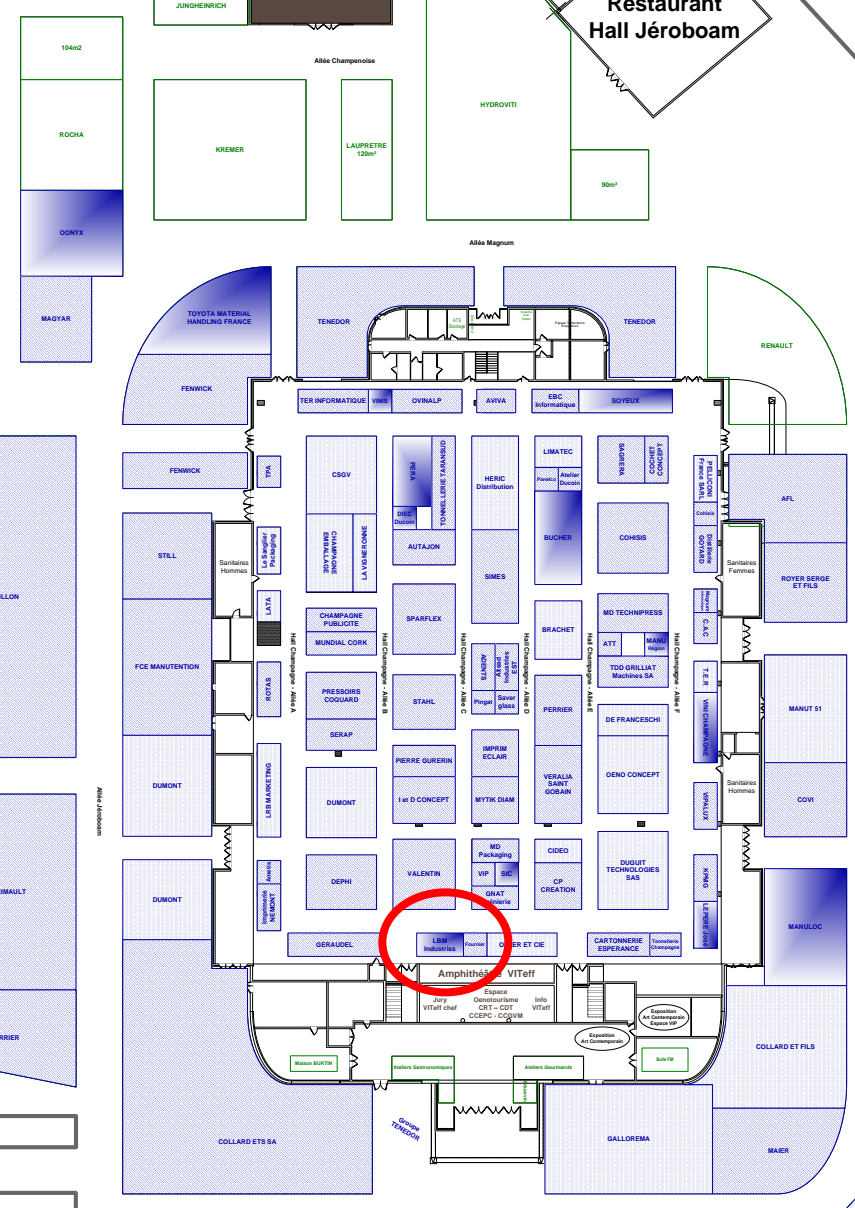

Parking Visiteurs

Parking Exposants Payant

Parking Exposants Payant

Parking Visiteurs Payant

Restaurant VITeff  
Hall Baltazar  
Annexe Restaurant Hall Jéroboam

RAVELLON  
VITIPIBAULT  
POURRIER

La Passerelle des Métiers  
Espace B to B  
Hall Programmation

Parking VIP

Accès VITeff

Accès Personnes à Mobilité réduite

PMR

Du Mardi 15  
Au Vendredi 16 Octobre 2013